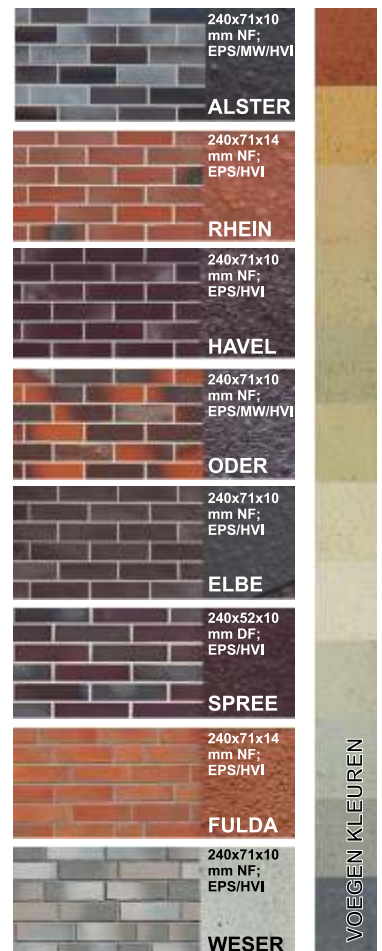

Technostuc Geveltherm HECK REAL STONE kan gecombineerd worden met de isolatiesoorten: EPS, steenwol en houtvezelisolatie. Bakstenen gebouwen weerstaan in ons klimaat al honderden jaren weer en wind. Daarbij straalt baksteen-architectuur de nodige charme uit. Nu kunnen bakstenen gevels probleemloos nageïsoleerd worden met behoud van hun robuustheid.

Geveltherm HECK REAL STONE bestaat uit **echte gebakken steenstrips** en zijn van een echte bakstenen gevels nauwelijks te onderscheiden. Steenstrips op buitengevelisolatie mogen niet te zwaar zijn en mogen niet te veel water opnemen, want ook dat maakt ze zwaar. REAL STONE steenstrips worden geproduceerd met deze eigenschappen. Ze zijn relatief dun en licht en nemen daarbij slechts een geringe hoeveelheid regenwater op. De isolatie wordt door de mortel/weefsel laag heen met schotelpluggen vastgezet.

Gevels voorzien van een HECK REAL STONE buitengevelisolatie systeem zijn energiebesparend, geven een aangenaam binnenklimaat, zijn brandveilig, stootvast en bieden een goede geluidsisolatie. REAL STONE gevels hebben het tijdloze uiterlijk van bakstenen en laten zich fantastisch met stucwerk combineren.

Geveltherm HECK REAL STONE is een compleet systeem van isolatie, stuclaag, lijm en steenstrips in één. Geleverd met verzekerde garantie.